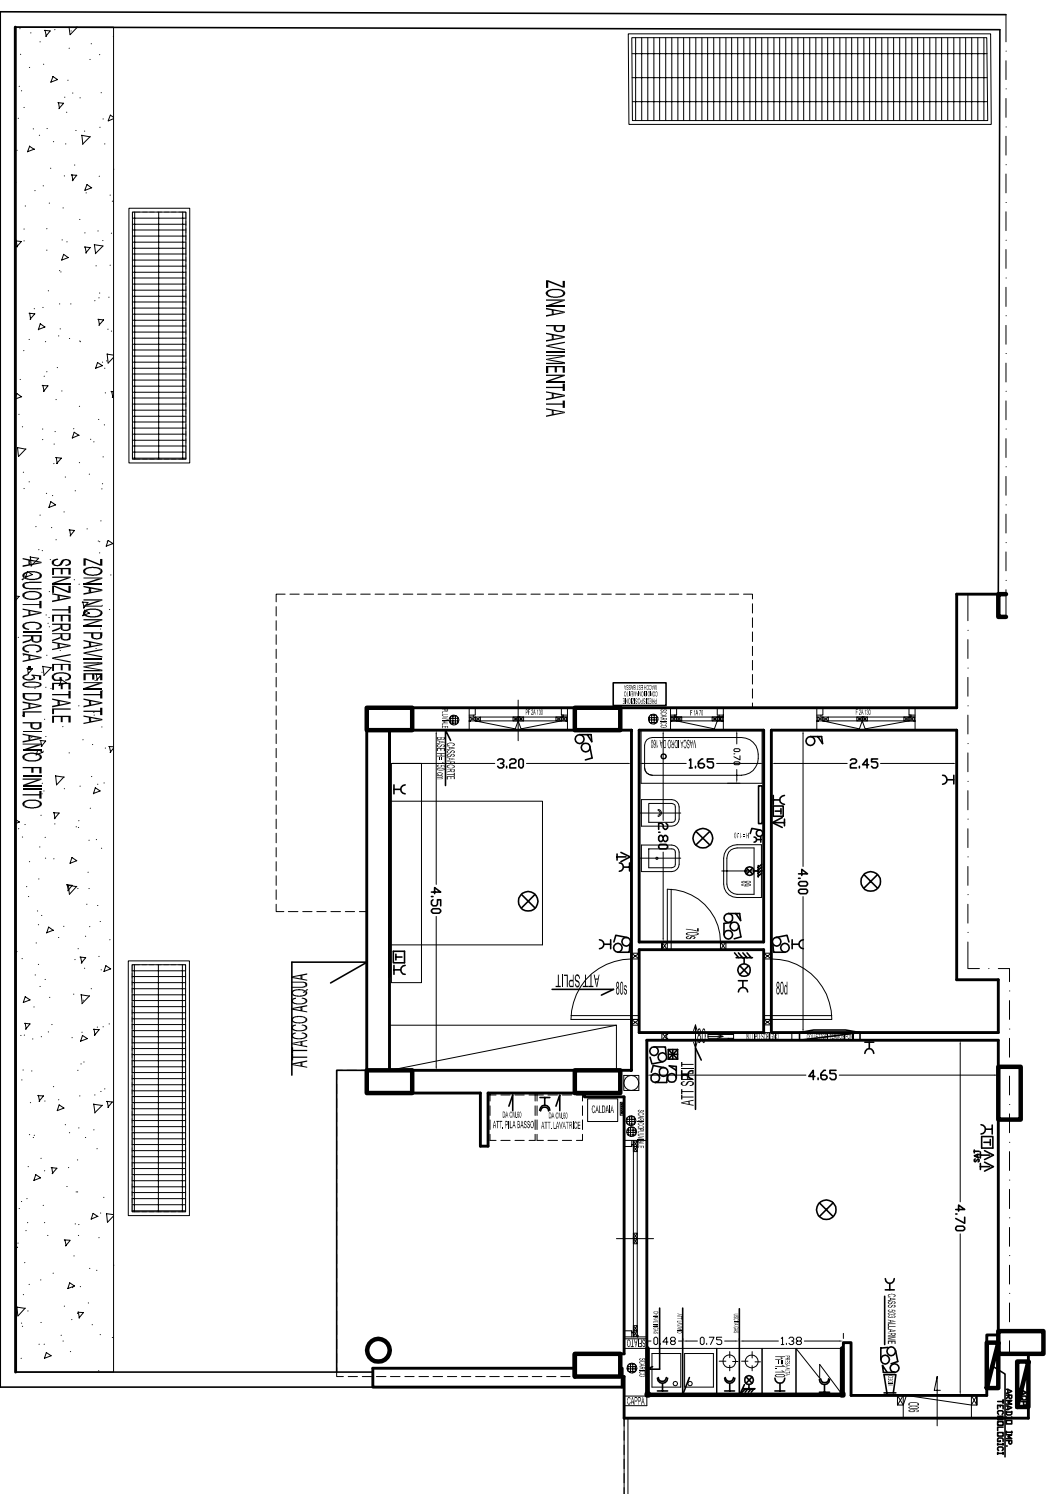

COMPLESSO EURODOMOTICA 2

LOTTO 01

PIANO TERRA

LATO SX

APP. TD

SCALA 1:100